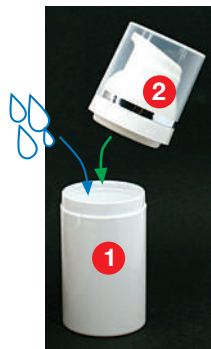

Bottle: ● 7930.0151 ● 7930.0301  
Pump+Cap: ● 6079.3011 ● 6079.3011  
15 ml 30 ml

Lieferung vormontiert in 2 Teilen:  
Flasche (1) und Pumpe mit Kappe (2)  
Einfache Befüllung von oben

Preassembled delivery in 2 parts:  
bottle (1) and pump with cap (2)  
Easy filling from above